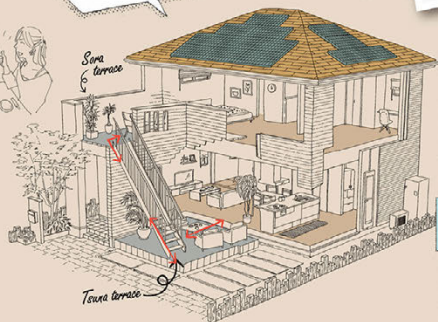

Enjoy!

terrace house

繋がるテラスがあるお家「つなテラ」に
空と繋がるテラスのあるお家「そらテラ」を
合わせたら素敵なお家が完成しました。
リビングと繋がる。家族と繋がる。友人と繋がる。
“つながり”を大切にしてお家。

あなたならどう遊ぶ?

みんなでBBQ!

広々とした
ウォークインクローゼットは
天竺の季節のお洋服を
しっかり収納できます。

建物面積/
105.36㎡(31.87坪)